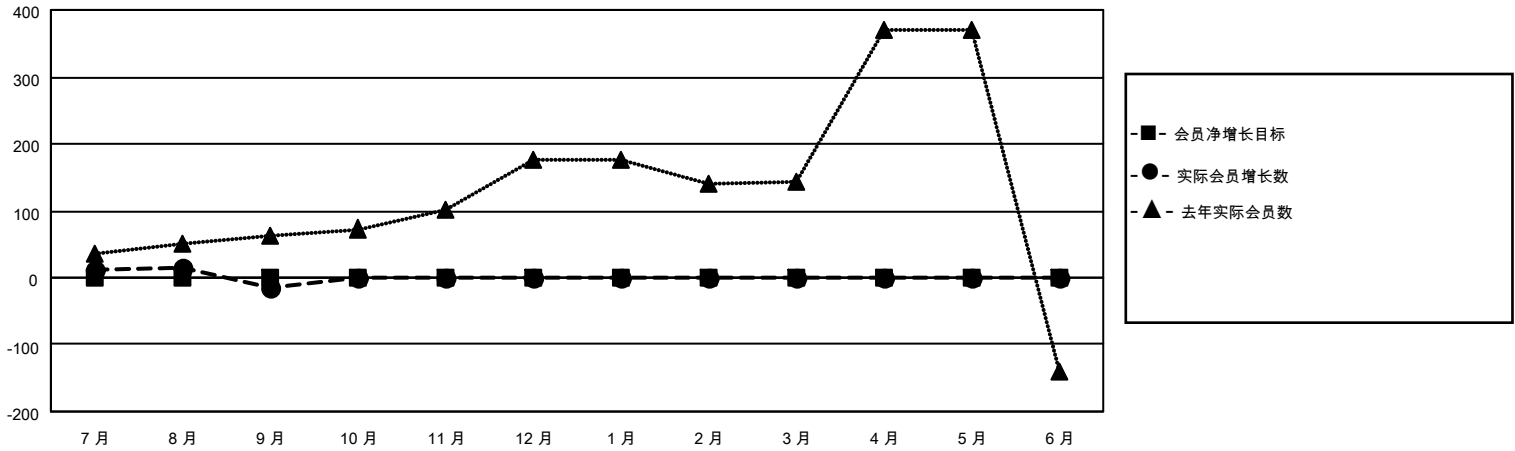

# MONTHLY MEMBERSHIP PROGRESS REPORT

地点 CHINA

District 391

Results as of: 9/30/2021

分会			
成果 2021-2022			
季	新分会目标	新会	会员流失的分会
7月/8月/9月	0	0	9
10月/11月/12月	0	0	0
1月/2月/3月	0	0	0
4月/5月/6月	0	0	0

位会员@每位须缴			
成果 2021-2022			
季	会员净增长目标	实际会员增长数	实际退会会员 (包括转会)
7月/8月/9月	0	113	87
10月/11月/12月	0	0	0
1月/2月/3月	0	0	0
4月/5月/6月	0	0	0

目标与实际新会累积

目标和实际会员累积

已取消的分会: 9	15 CLUBS OF 35 增添1位或以上的 新会员	<u>性别分布</u>	
<u>放弃的会员</u>		男	301 (70.82%)
过世	0	女	124 (29.18%)
分会已取消	57	NON BINARY	0 (0.00%)
其他	30	PREFER NOT TO ANSWER	0 (0.00%)
总计	87	总计家庭单位会员数	6
	<a href="#">点击这里取得累计会员数据</a>	支付减半会费的家庭会员	3